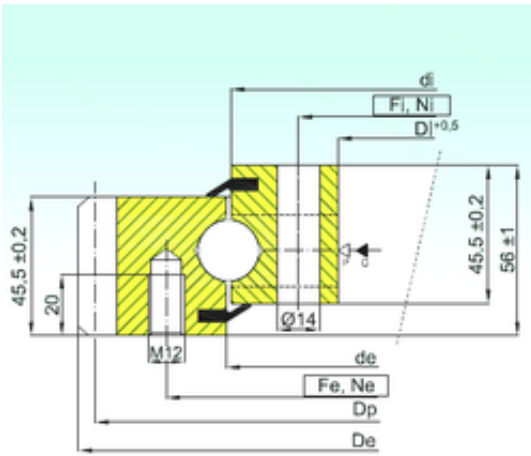

Ruville BEARING COMPANY

ISB EB1.20.1094.200-1STPN thrust ball bearings

Bearing No. EB1.20.1094.200-1STPN

EB1.20.1094.200-1STPN Bearing 2D drawings and 3D CAD models

Size	1022x1198.4x56 mm
Bore Diameter	1022 mm
Outer Diameter	1198,4 mm
Width	56 mm
d	1022 mm
D	1198,4 mm
H	56 mm
de	1095,5 mm
Z	148 mm
m	8 mm
di	1092,5 mm
Di	1022 mm
Dp	1184 mm
De	1198,4 mm
Fe	1135 mm
Ne	44 mm
Fi	1048 mm
Ni	48 mm