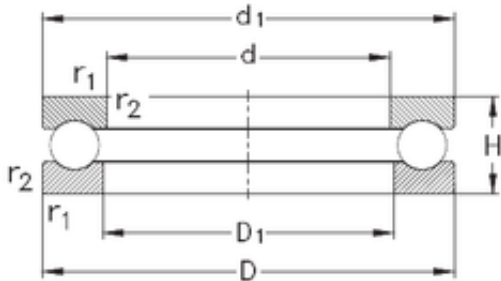

## NKE 51109 thrust ball bearings

Bearing No. 51109

Size	45x65x14 mm
Bore Diameter	45 mm
Outer Diameter	65 mm
Width	14 mm
d	45 mm
D	65 mm
H	14 mm
d1	65 mm
r1 min.	0,6 mm
r2 min.	0,6 mm
D1	47 mm
Weight	0,15 Kg
Basic dynamic load rating (C)	24,5 kN
Basic static load rating (C0)	57 kN